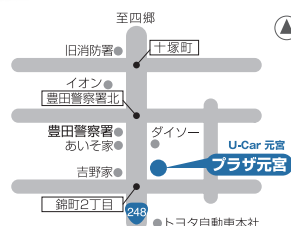

netzchubu_30motomiya
お車・店舗情報発信中♪

CHU♥BOO

NOAH

人が好き、街が好き、クルマが好き
Netz ネットトヨタ中部
プラザ元宮

〒471-0871 豊田市元宮町一丁目18番地の1
TEL 0565-32-0010
営業時間 / 10:00~18:00
休業日 / 毎週月曜日(祝日含む)・第2火曜日

MARCHE

おいしいものなどあれこれ揃いました。 -マルシェ-
掲載以外の商品も豊富に揃っています。
プラザ元宮にご家族でお出かけしよう。