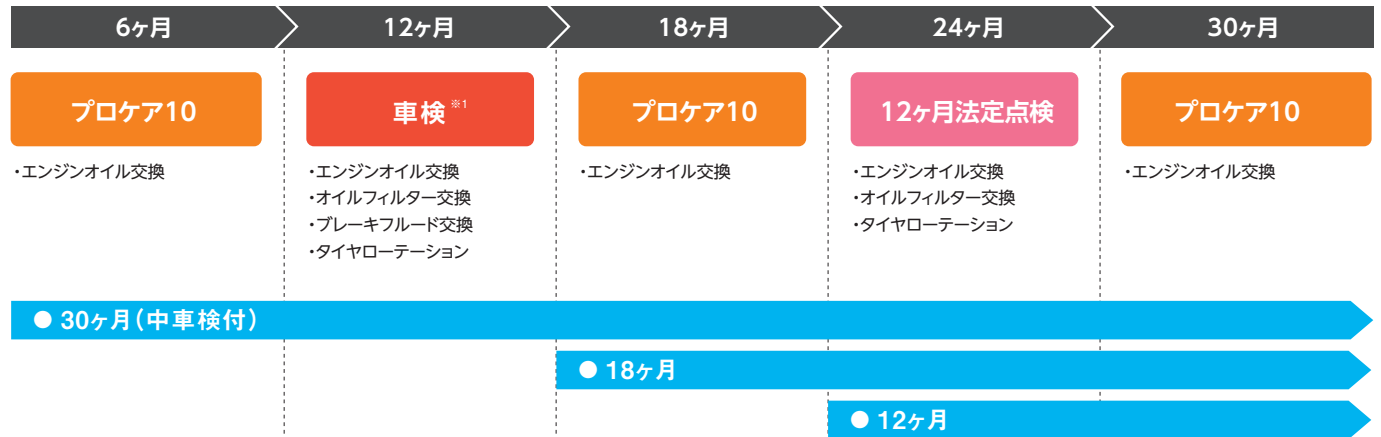

お車のことを  
知り尽くしたスタッフが  
適切なアドバイス。

**お得な  
セット料金!**

車検・定期点検・  
基本メンテナンスなど、  
セットでお得な料金。

**U-Carコース** **ライト**

POINT

**トヨタ車を除く国産車\***も、GHグループがしっかりサポート!

加入しやすい価格設定で、定期点検はもちろん車検もセットになったお得なコースです。

\*一部ご入会できない車種もございます。詳しくはスタッフまでお問い合わせください。

**GH GROUP** メンテナンスパック  
 **U-Carコース(ライト)** 30ヶ月・18ヶ月・12ヶ月

**[U-Carコース ライト 30ヶ月<sup>※1</sup>・18ヶ月・12ヶ月 クラス別価格表]**

クラス	Aクラス	Bクラス	Cクラス	Dクラス	Eクラス
	軽	~1,500cc	1,501cc~2,000cc	2,001cc~2,500cc	2,501cc~
メンテナンスパック 30ヶ月(中車検付) <sup>※1</sup>	64,350円	73,700円	79,750円	85,800円	92,950円
メンテナンスパック 18ヶ月	20,350円	24,200円	26,950円	29,700円	32,450円
メンテナンスパック 12ヶ月	15,400円	18,700円	20,900円	23,100円	25,300円