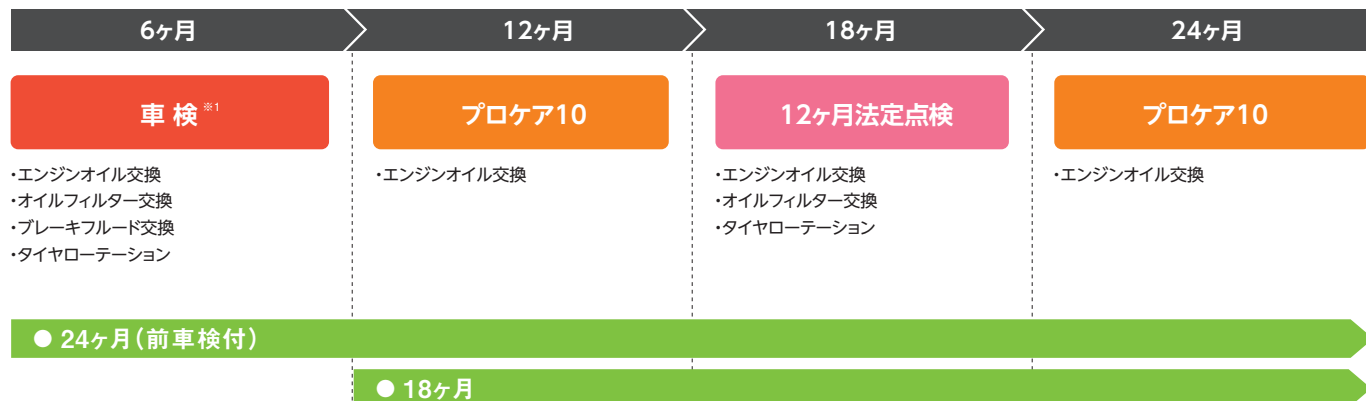

お車のことを  
知り尽くしたスタッフが  
適切なアドバイス。

**お得な  
セット料金!**

車検・定期点検・  
基本メンテナンスなど、  
セットでお得な料金。

**継続コース** **ライト**

POINT

**トヨタ車を除く国産車\***も、GHグループがしっかりサポート!

加入しやすい価格設定で、定期点検はもちろん車検もセットになったお得なコースです。

\*一部ご入会できない車種もございます。詳しくはスタッフまでお問い合わせください。

# 継続コース(ライト) 24ヶ月・18ヶ月